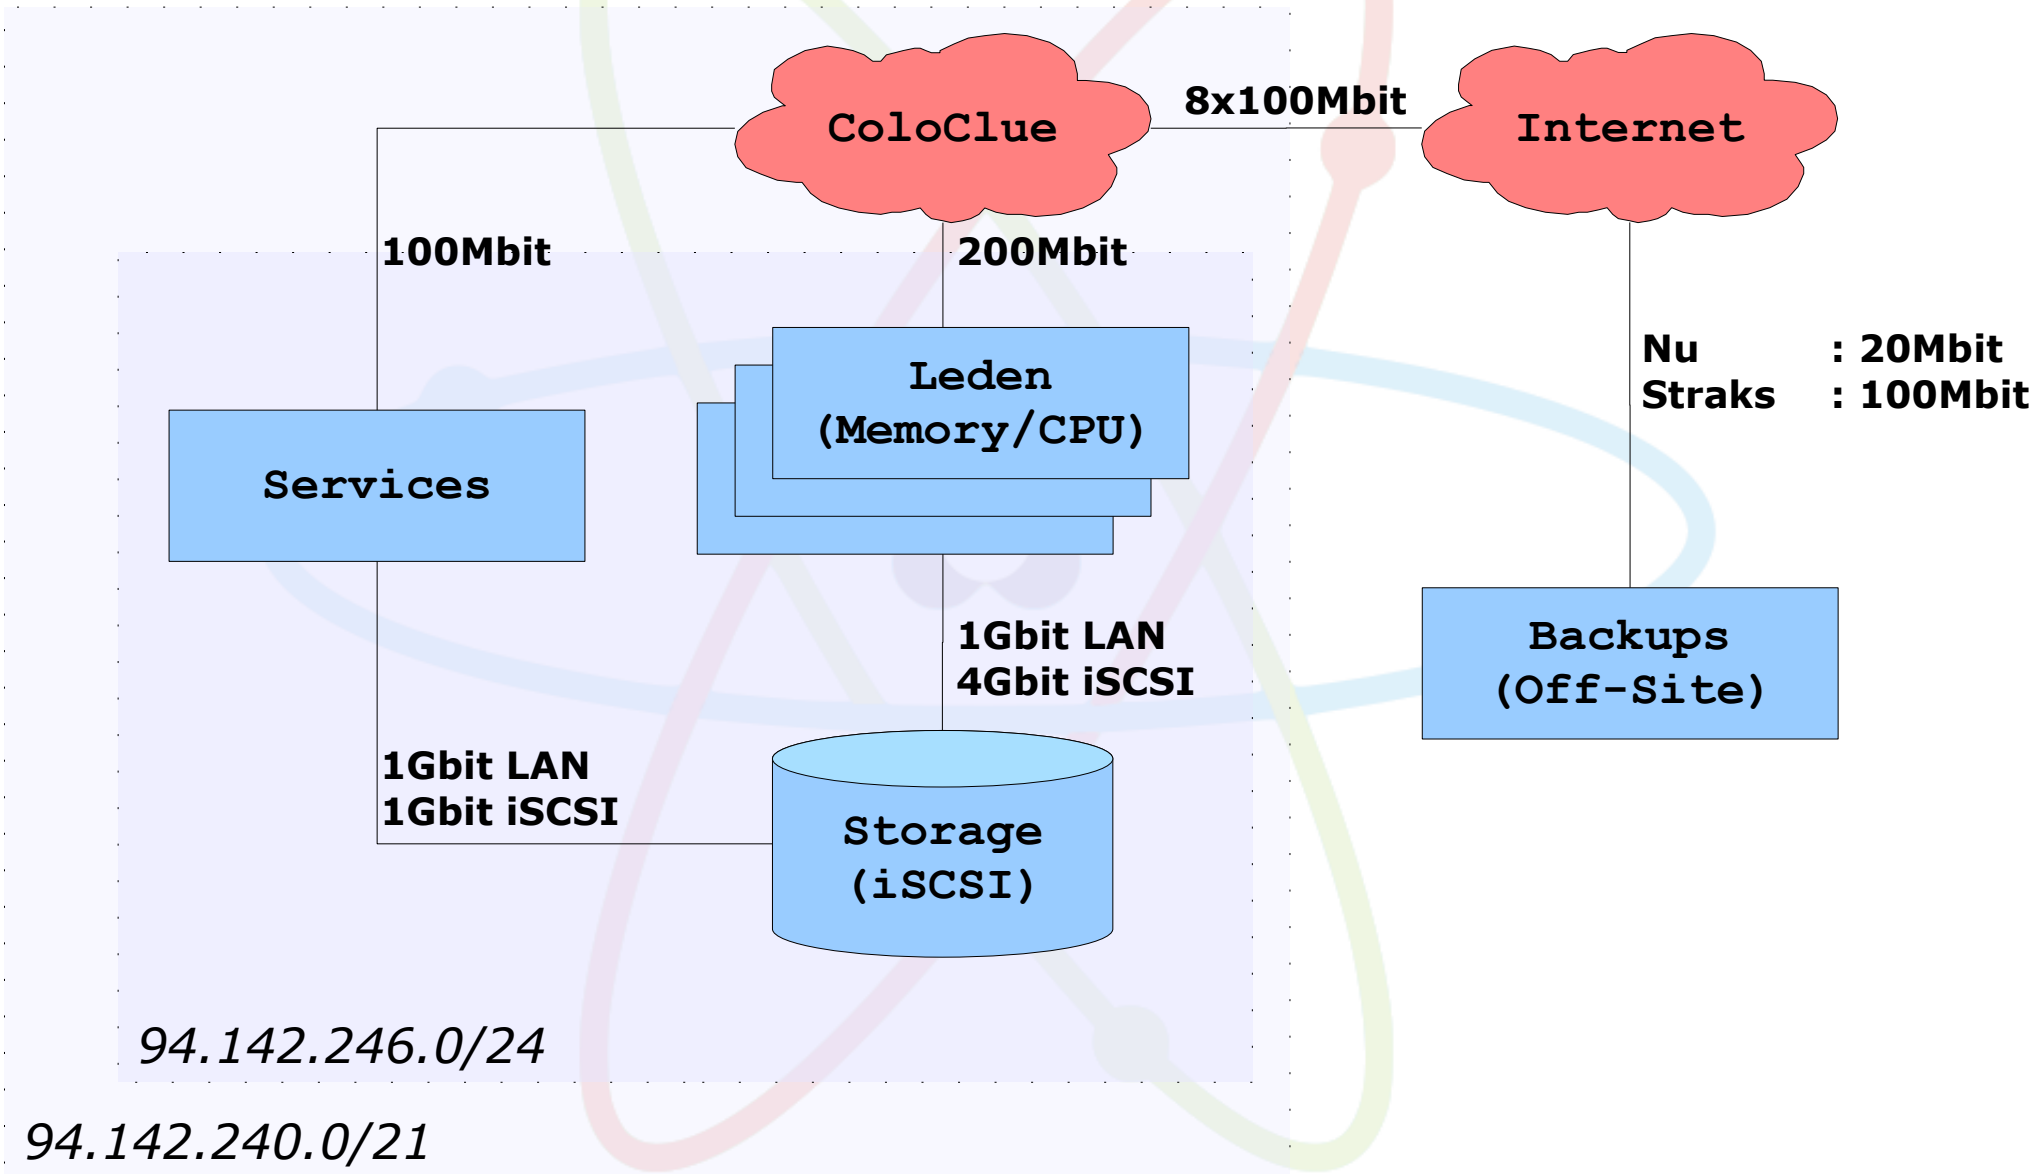

# Het Network (cijfers 2/2)

## \* Backup Server (3U Chenbro) -- Q2/Q3

- Internet : 1GBit Ethernet
- Mgmt : Serial Console

## \* Uplink (via Soleus switch)

- Internet : 200MBit Ethernet

# Het Netwerk (plaatje)